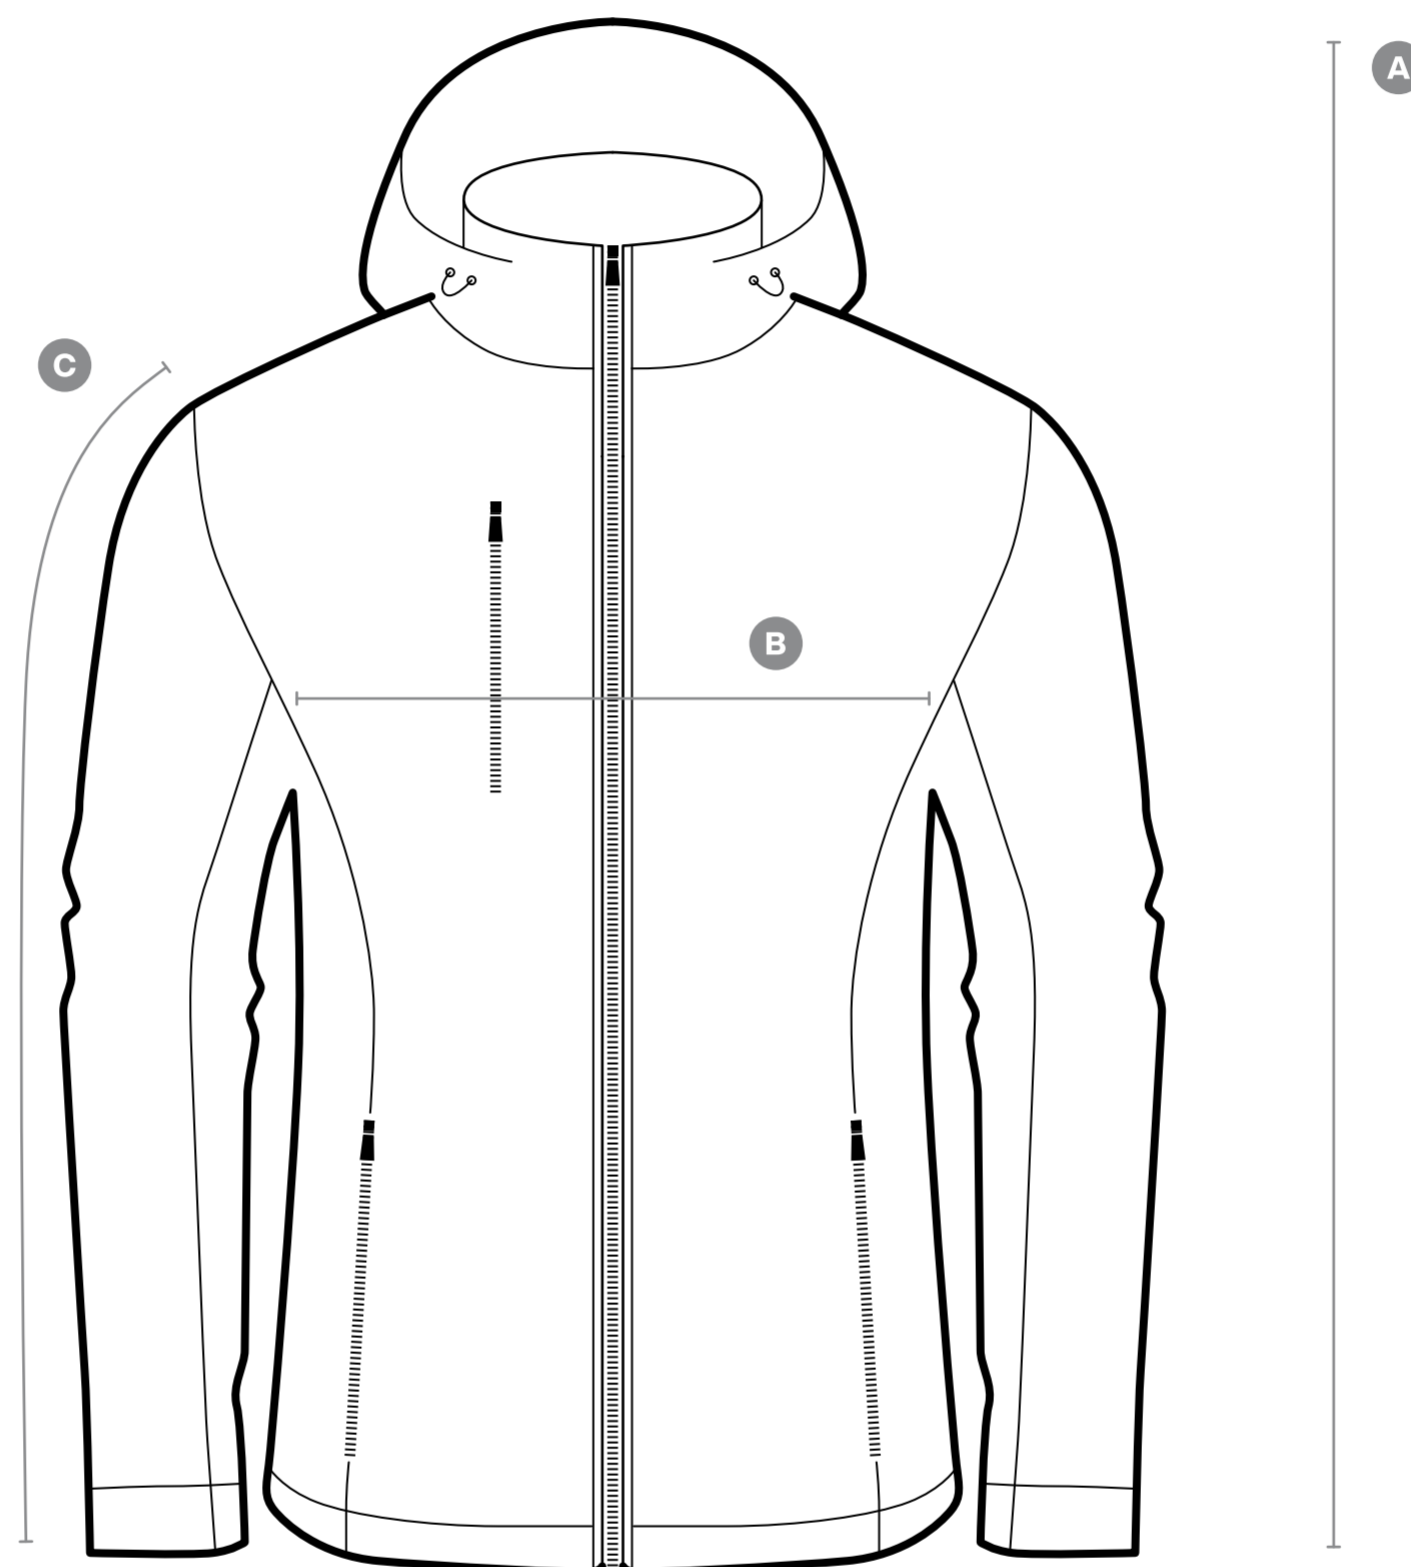

## Essential Softshell Jacket

± 5% Toleranz

	XS	S	M	L	XL	XXL
<b>A</b> Length	65	67	69	71	73	75
<b>B</b> 1/2 Chest width	53	55	57	59	61	63
<b>C</b> Sleeve length	63	65	67	69	71	73

Nasza modelka nosi rozmiar S przy wzroście 166 cm i obwodzie klatki piersiowej 85 cm.

Nasz model nosi rozmiar M przy wzroście 177 cm i obwodzie klatki piersiowej 97 cm.